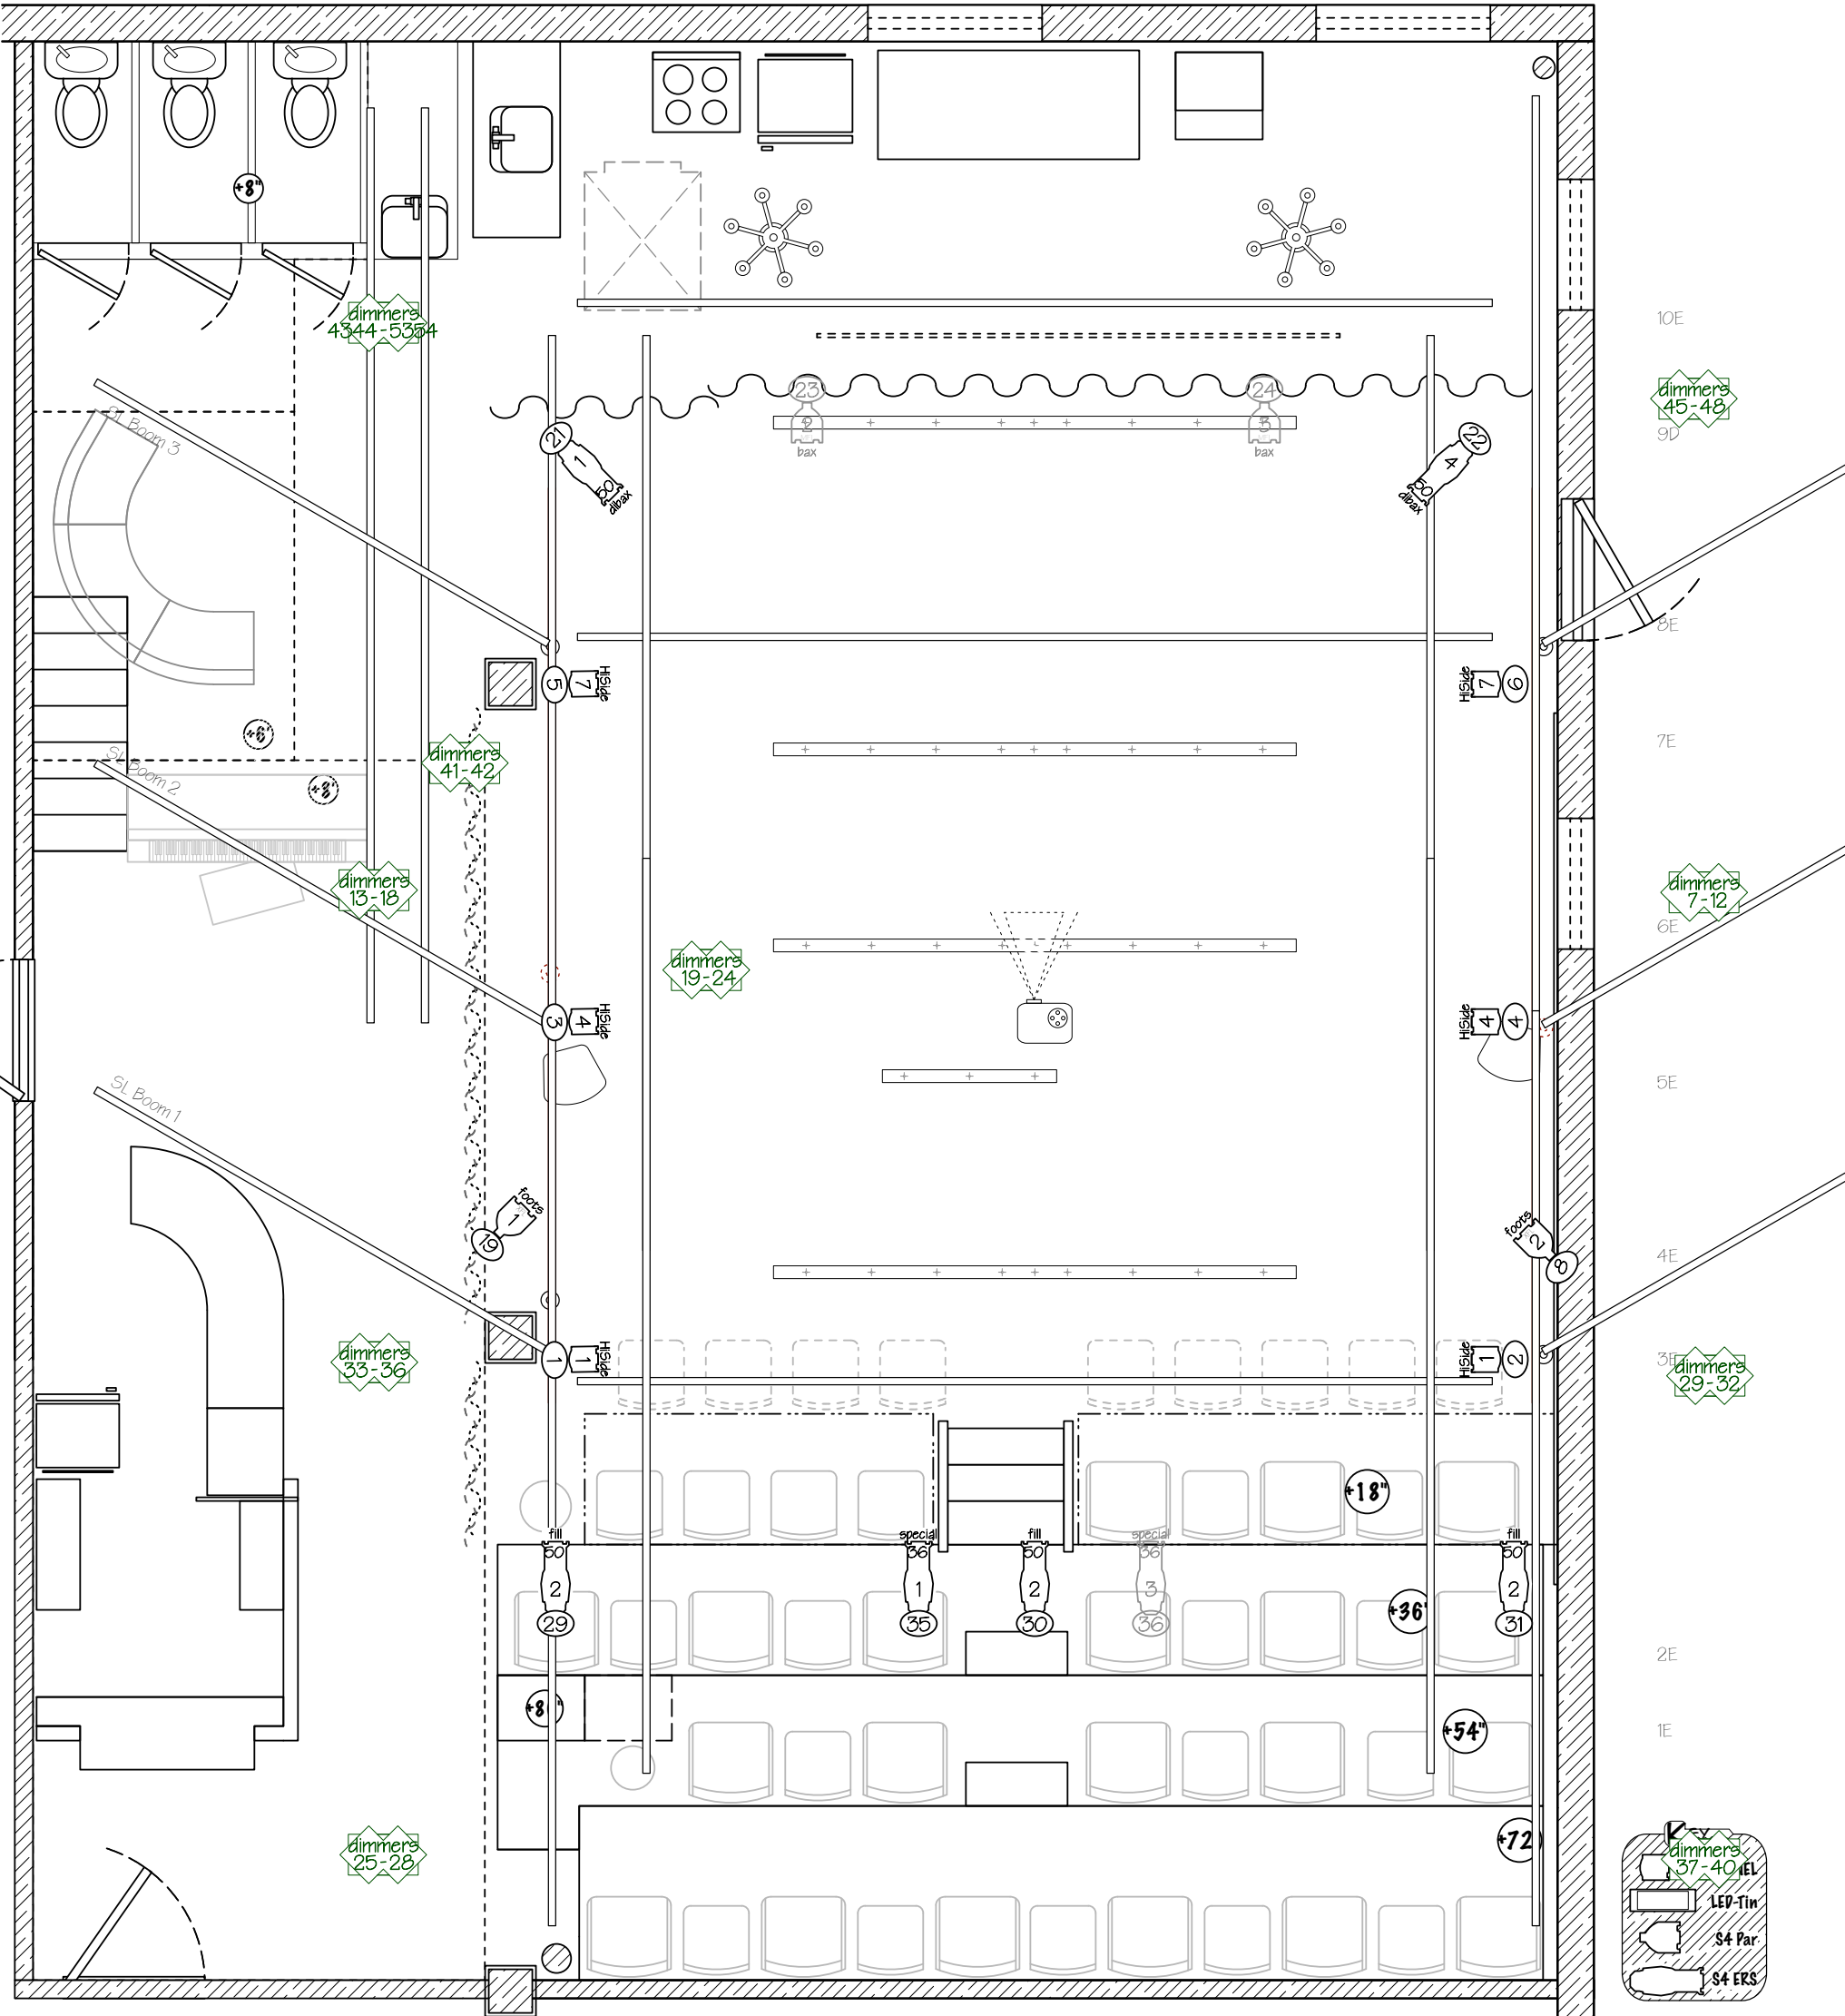

dimmers  
57-60

dimmers  
56-56

dimmers  
49-52

dimmers  
43-44-53-54

dimmers  
45-48

dimmers  
41-42

dimmers  
7-12

dimmers  
13-18

dimmers  
19-24

dimmers  
33-36

dimmers  
29-32

dimmers  
25-28

Full 1) 6x12 12) S4Par 8) mini-tins  
 Lighting 5) 6x9 32) S4 ERS (8 Jr)  
 Package 16) 6" fres 14) 50" / 16) 36" 48) 10A dimmers  
 includes: 16) Par64 4) 26" / 2) 19" Element 40/250